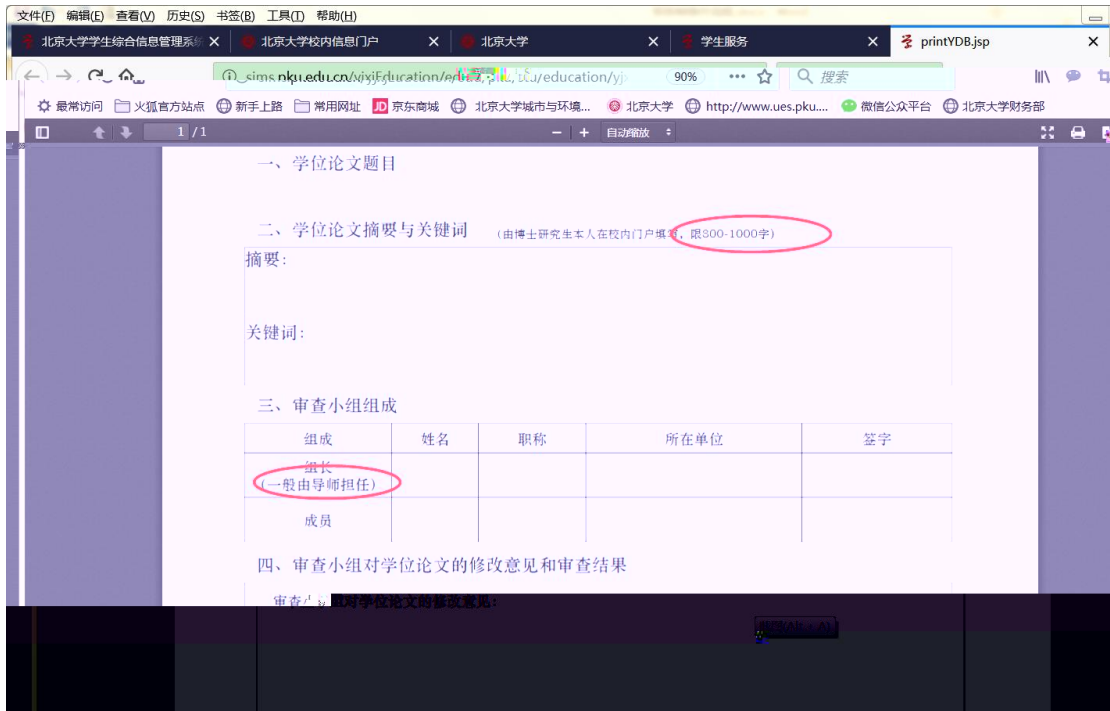

国际交流资助申请/查询审批结果 短期访学

维护个人培养计划 中期退课申请

培养环节录入及打印

4

5

6

347S