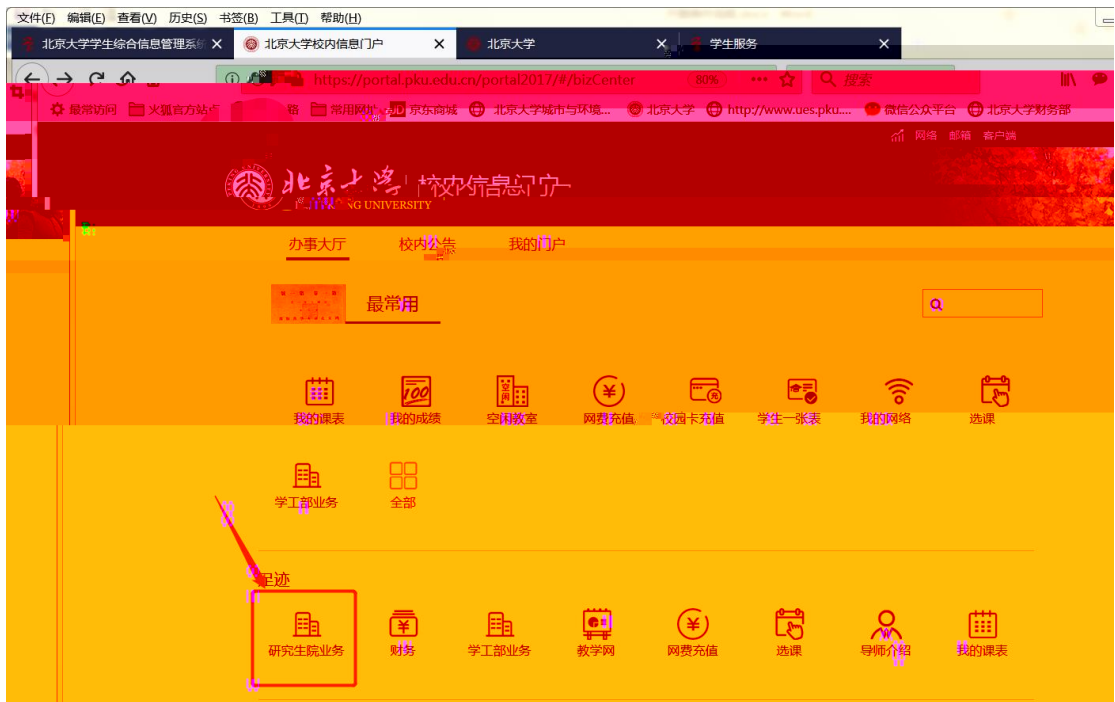

1

2

“ ” “ ” “ ” “ ”

最常用

[我的课表](#) | [我的成绩](#) | [空闲教室](#) | [网费充值](#) | [校园卡充值](#) | [学生一张表](#) | [我的网络](#) | [选课](#)

[学工部业务](#) | **全部**

最热

[空闲教室](#) | [研究生院业务](#) | [财务](#) | [学工部业务](#) | [教学网](#) | [我的成绩](#) | [我的课表](#) | [选课](#)